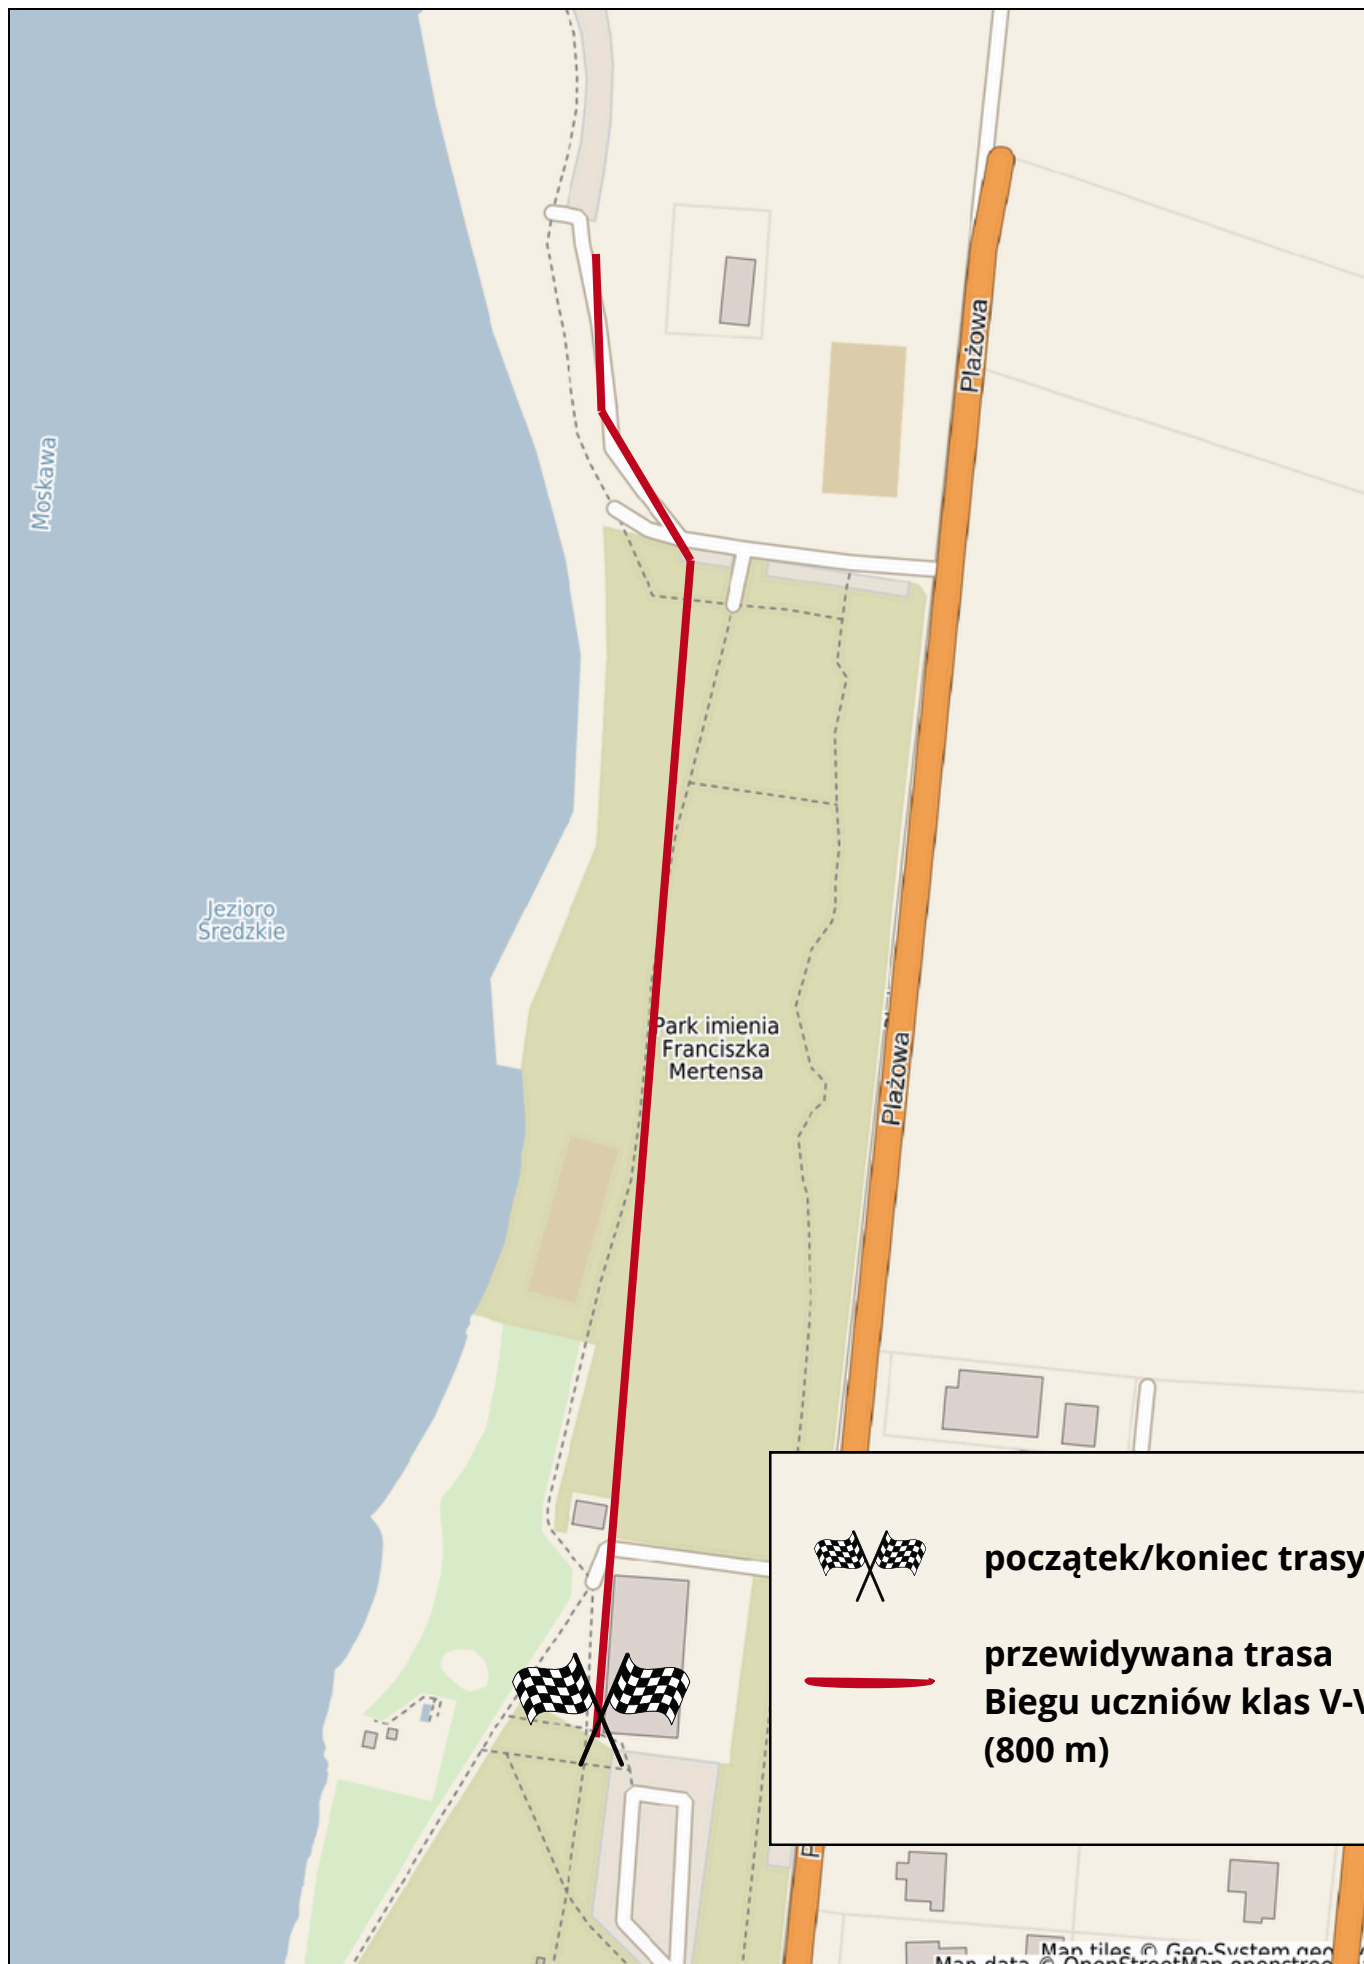

Legenda

-  początek/koniec trasy
-  przewidywana trasa Biegu Głównego (6km)

Legenda

początek/koniec trasy

przewidywana trasa
Biegu uczniów klas I-IV
(500 m)

początek/koniec trasy

**przewidywana trasa
Biegu uczniów klas V-VIII
(800 m)**